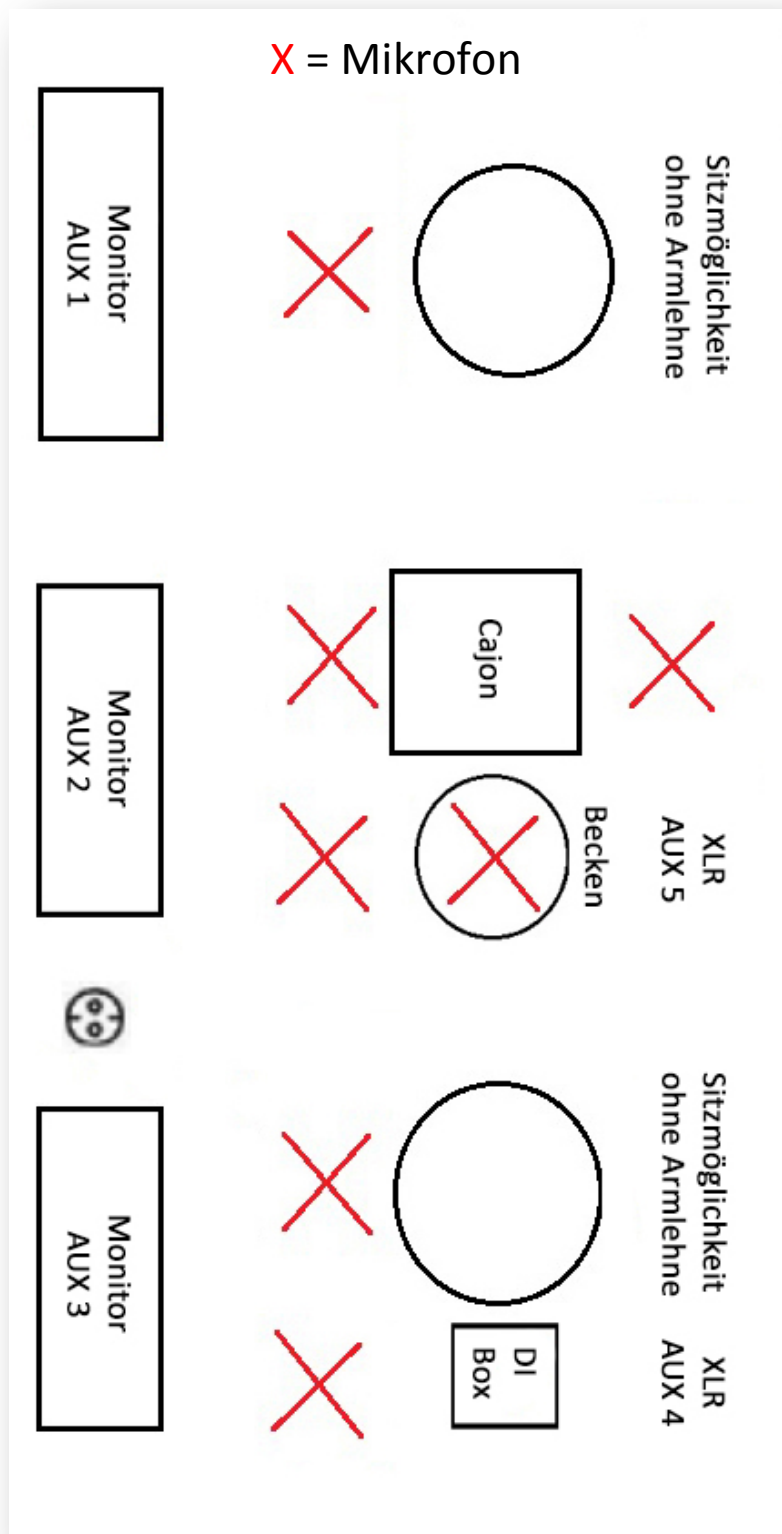

## Instrumente:

- Sämtliche Instrumente werden von der Band gestellt.

## Mischpult:

- Mischpult mit ausreichender Anzahl Kanäle muss zur Verfügung stehen.
- 2 Effektkanäle sollten zur Verfügung stehen.

Monitorwege:

- Aux 1      Wedge                      Main Vocals
- Aux 2      Wedge                      Cajon
- Aux 3      Wedge                      Guitar
- Aux 4      InEar XLR – Funk              Guitar
- Aux 5      InEar XLR – Kabel              Cajon